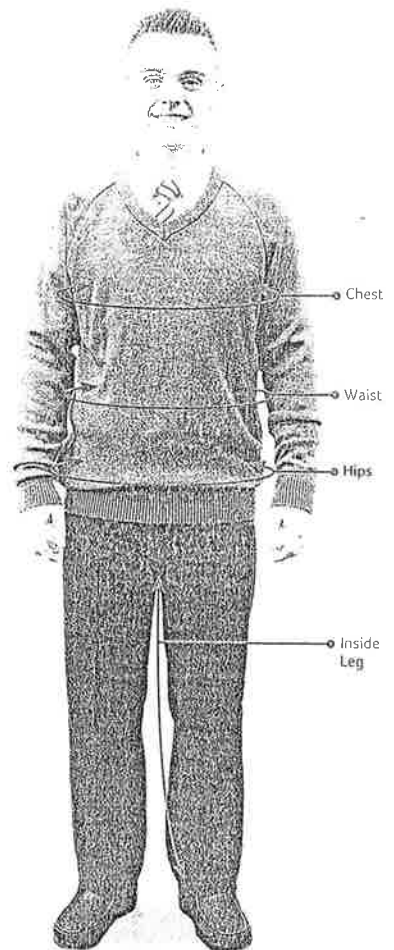

Sizing Information

Blazers & Suits

Blazers & Zip Contemporary Jackets

Chest Size inches	Chest Size cm	Size Guide
24"	61cm	5-6yrs
26"	66cm	7-8yrs
28"	71cm	9-10yrs
29"	73cm	
30"	76cm	
31"	79cm	
32"	81cm	11-12yrs
33"	84cm	
34"	86cm	13yrs
35"	89cm	
36"	91cm	
38"	96cm	14-16yrs
40"	102cm	
42"	107cm	
44"	112cm	
46"	117cm	
48"	122cm	
50"	127cm	
52"	132cm	
54"	137cm	
56"	142cm	

2" to 4" BELOW KNEE
4 BUTTON KILT

Shirts & Blouses

Boys Shirts

Collar Size inches	Collar Size cm	Chest Size cm	Size Guide
11"	28cm	56	3-4yrs
11½"	29cm	61	5-6yrs
12"	30cm	66	7-8yrs
12½"	32cm	71	9-10yrs
13"	33cm	76	11yrs
13½"	34cm	78.5	12yrs
14"	36cm	81	13yrs
14½"	37cm	84	14yrs
15"	38cm	86.5	15yrs
15½"	39cm	89	
16"	41cm	91	
16½"	42cm	94	
17"	43cm	96	
17½"	44cm	99	
18"	46cm	102	
18½"	47cm	104	
19"	48cm	107	

Girls Blouses

Chest Size inches	Chest Size cm	Size Guide
22"	56cm	3-4yrs
24"	61cm	5-6yrs
26"	66cm	7-8yrs
28"	71cm	9-10yrs
30"	76cm	11yrs
32"	81cm	12yrs
34"	86cm	13yrs
36"	91cm	14yrs
38"	96cm	15-16yrs
40"	102cm	
42"	107cm	
44"	112cm	
46"	117cm	
48"	122cm	

Knitwear

Cotton & Cotton Blend Knitwear

Size	Chest Size inches	Chest Size cm	Size Guide
3/4	20/22"	51-56cm	3-4yrs
5/6	22/23"	56-58cm	5-6yrs
7/8	23/25"	58-63cm	7-8yrs
9/10	25/27"	63-68cm	9-10yrs
XXS	28/30"	71-76cm	11yrs
XS	31/32"	79-81cm	12yrs
S	32/34"	81-86cm	13yrs
M	34/36"	86-91cm	14yrs
L	38/40"	96-102cm	15-16yrs
XL	42/44"	107-112cm	
XXL	46/48"	117-122cm